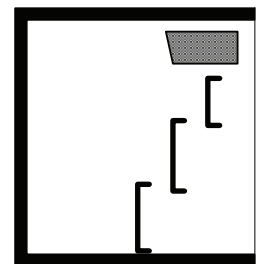

Zwischenmass 229 cm

Zwischenmass 211 cm

Zwischenmass 185 oder 194 cm

Alle Saunakabinen sind ohne Mehrpreis wie folgt lieferbar:

- Grundriss seitenverkehrt (spiegelbildlich)
- Türe auf der Schmalseite
- Türe auf der Frontseite ganz links oder rechts

Weitere Varianten siehe Rückseite

ab Kabinentiefe 202 cm
3-stufige Pritschenanordnung

bis Kabinentiefe 194 cm
2-stufige Pritschenanordnung