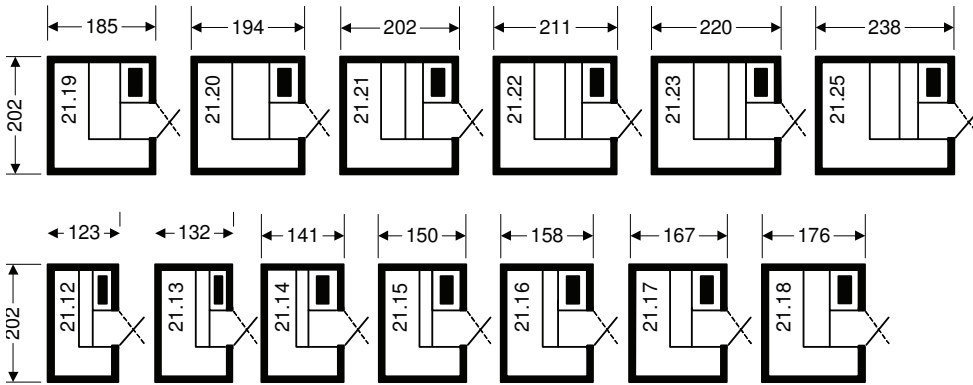

Zwischenmass 229 cm

Zwischenmass 211 cm

Zwischenmass 185 oder 194 cm

Alle Saunakabinen sind ohne Mehrpreis wie folgt lieferbar:

- Grundriss seitenverkehrt (spiegelbildlich)
- Türe auf der Schmalseite
- Türe auf der Frontseite ganz links oder rechts

Weitere Varianten siehe Rückseite

ab Kabinentiefe 202 cm
3-stufige Pritschenanordnung

bis Kabinentiefe 194 cm
2-stufige Pritschenanordnung