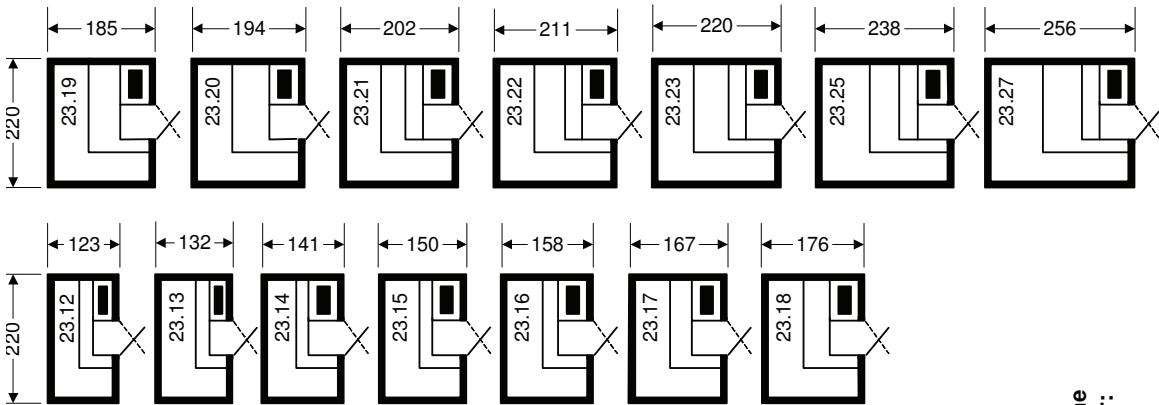

Zwischenmass 229 cm

Zwischenmass 211 cm

Zwischenmass 185 oder 194 cm

Alle Saunakabinen sind ohne Mehrpreis wie folgt lieferbar:

- Grundriss seitenverkehrt (spiegelbildlich)
- Türe auf der Schmalseite
- Türe auf der Frontseite ganz links oder rechts

Weitere Varianten siehe Rückseite

ab Kabinentiefe 202 cm
3-stufige Pritschenanordnung

bis Kabinentiefe 194 cm
2-stufige Pritschenanordnung