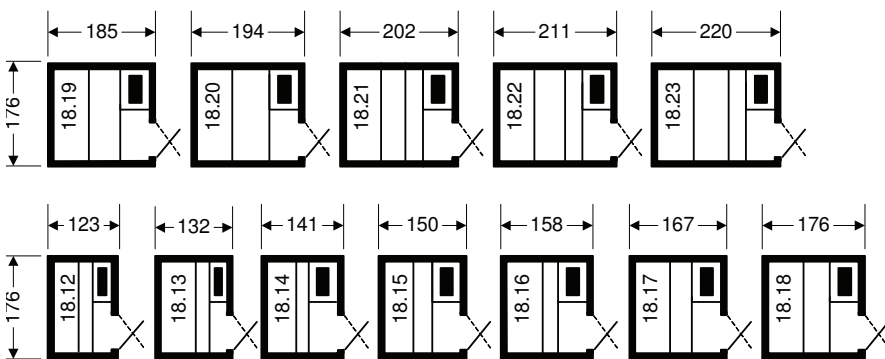

Zwischenmass 229 cm

Zwischenmass 211 cm

Zwischenmass 185 oder 194 cm

Alle Saunakabinen sind ohne Mehrpreis wie folgt lieferbar:

- Grundriss seitenverkehrt (spiegelbildlich)
- Türe auf der Schmalseite
- Türe auf der Frontseite ganz links oder rechts

Weitere Varianten siehe Rückseite

ab Kabinentiefe 202 cm
3-stufige Pritschenanordnung

bis Kabinentiefe 194 cm
2-stufige Pritschenanordnung